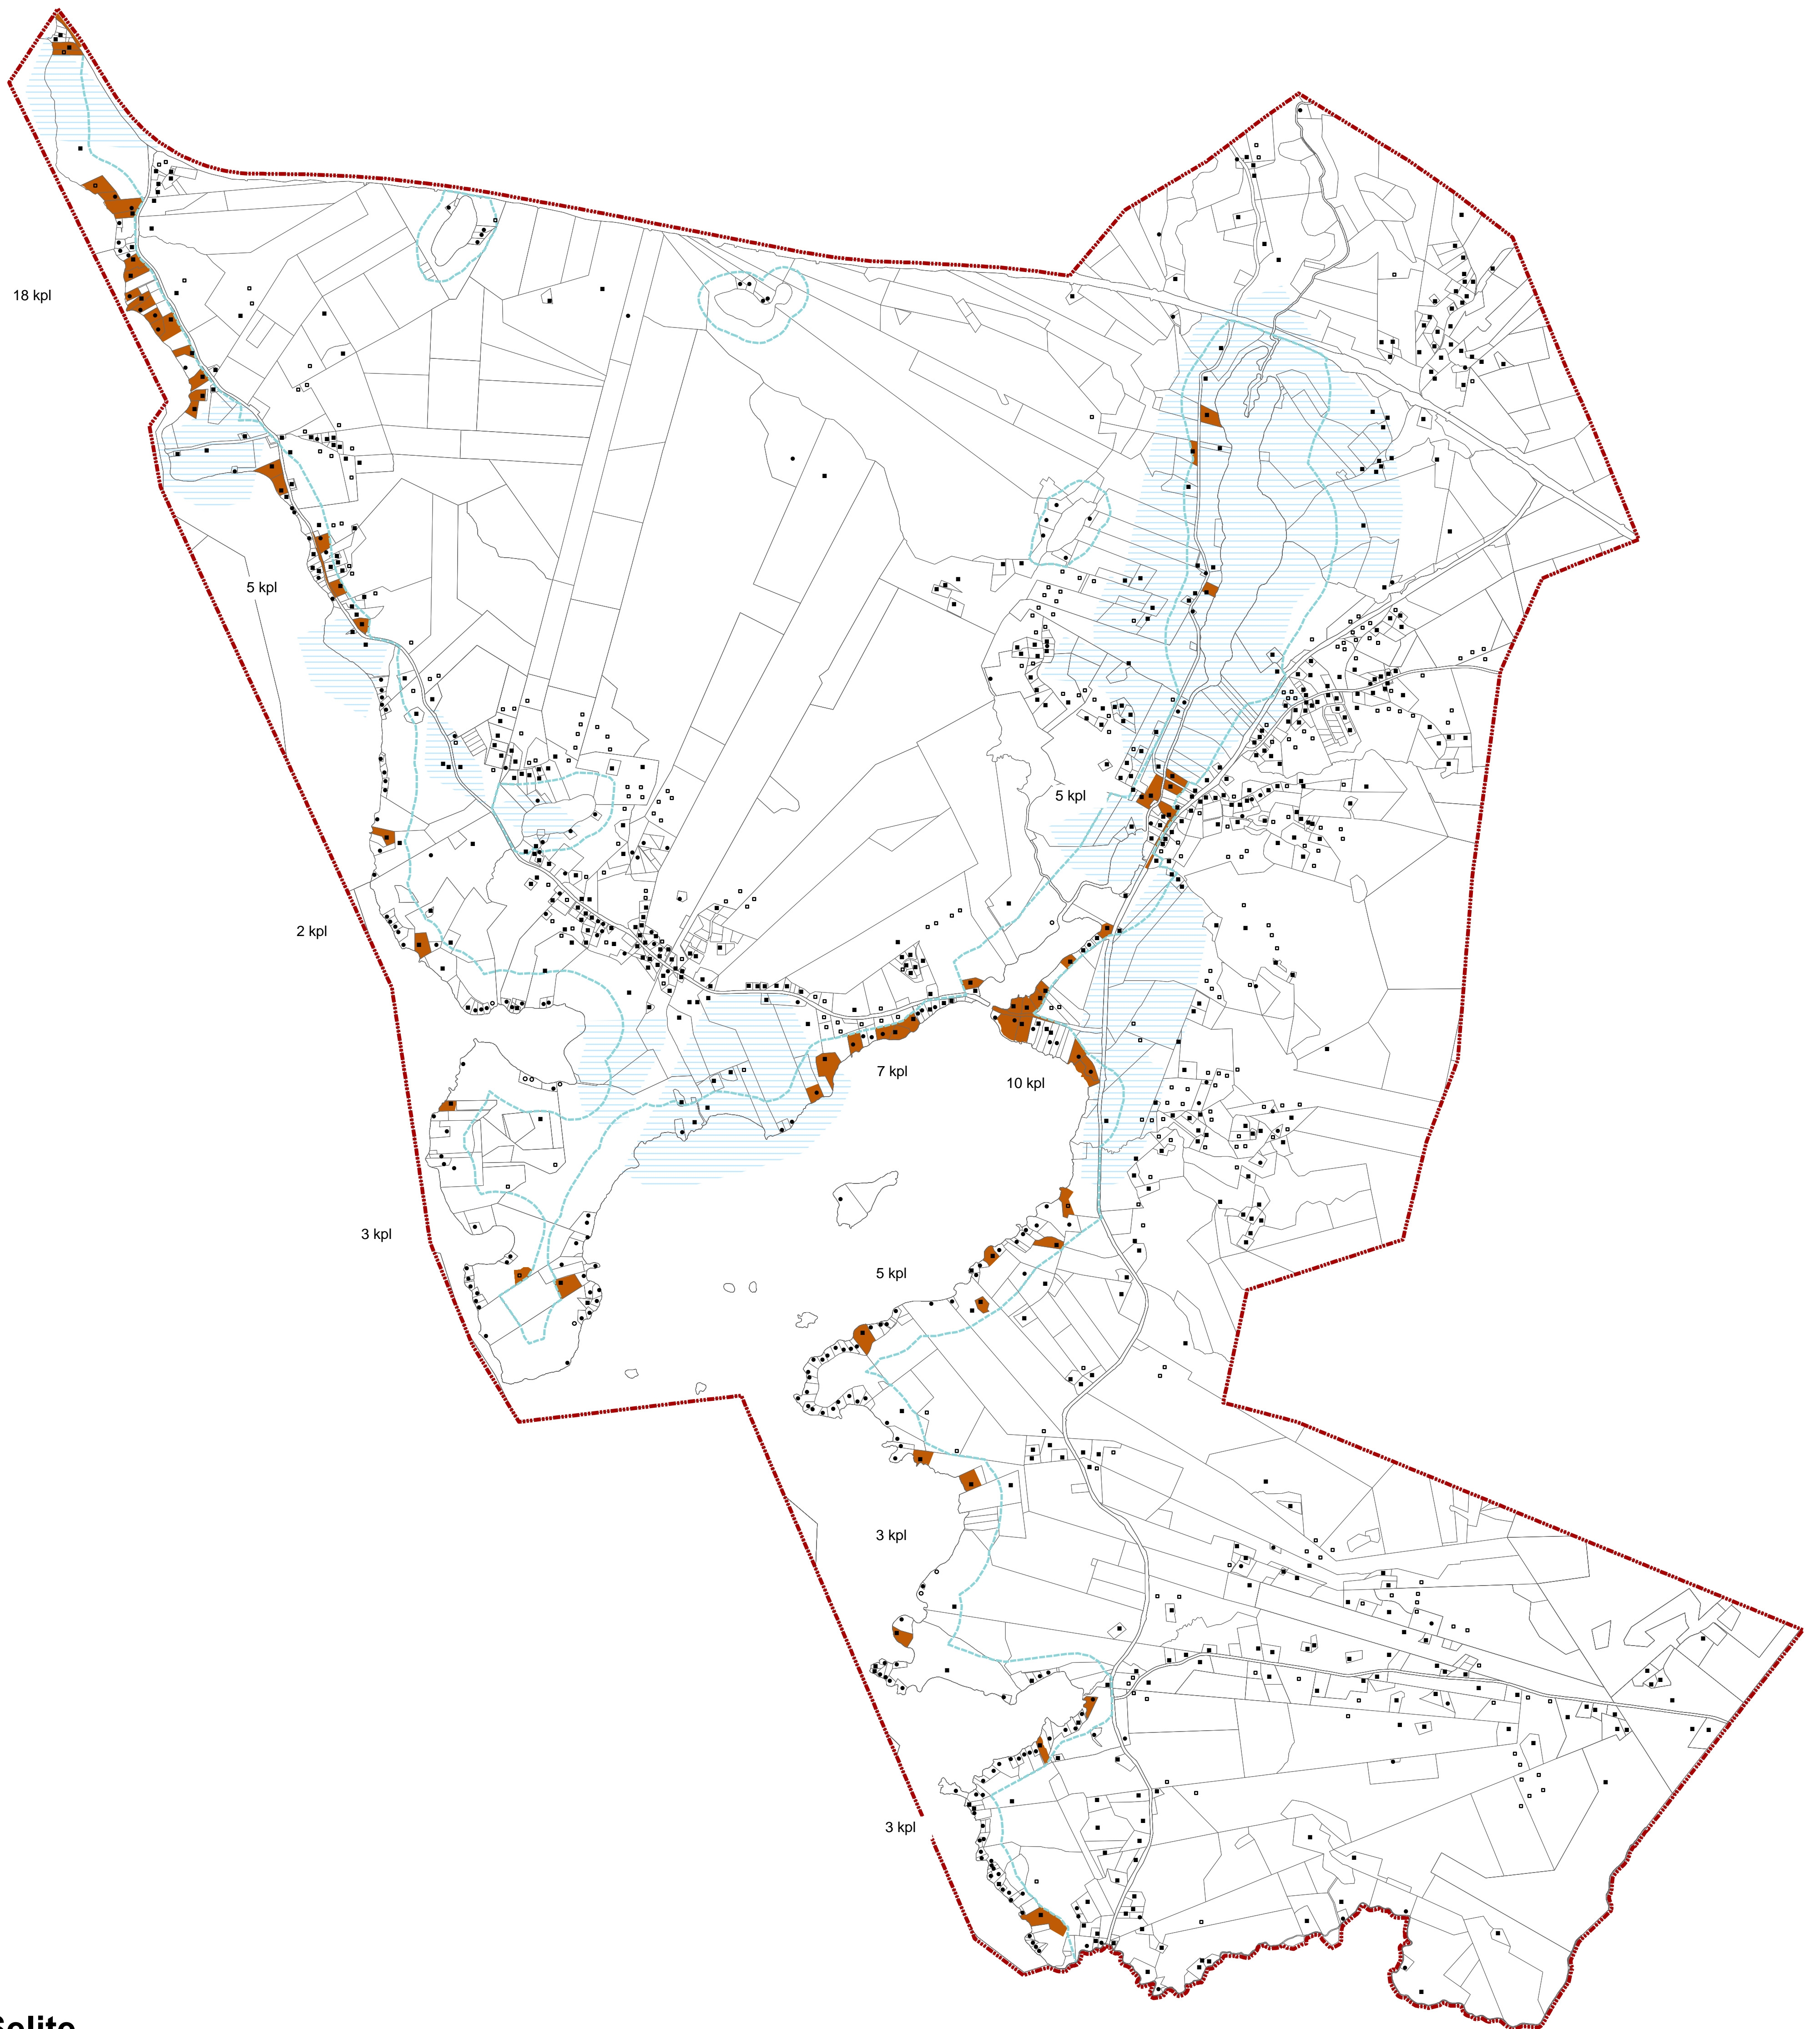

Selite

- Yleiskaava-alueen raja
- ▨ Maisema-arvojen kannalta erityisen tärkeä näkymäalue
- - - Ranta-alueet
- Nykyinen vakituinen rakennuspaikka
- Uusi vakituinen rakennuspaikka
- Nykyinen loma-asunto
- Uusi loma-asunto

RA-1 ranta-alueella

■ > 5000 m², yhteensä 36 kpl

Selite

- Yleiskaava-alueen raja
- Maisema-arvojen kannalta erityisen tärkeä näkymäalue
- Ranta-alueet
- Nykyinen vakituinen rakennuspaikka
- Uusi vakituinen rakennuspaikka
- Nykyinen loma-asunto
- Uusi loma-asunto

AO-1 ranta-alueella

> 4000 m², yhteensä 61 kpl